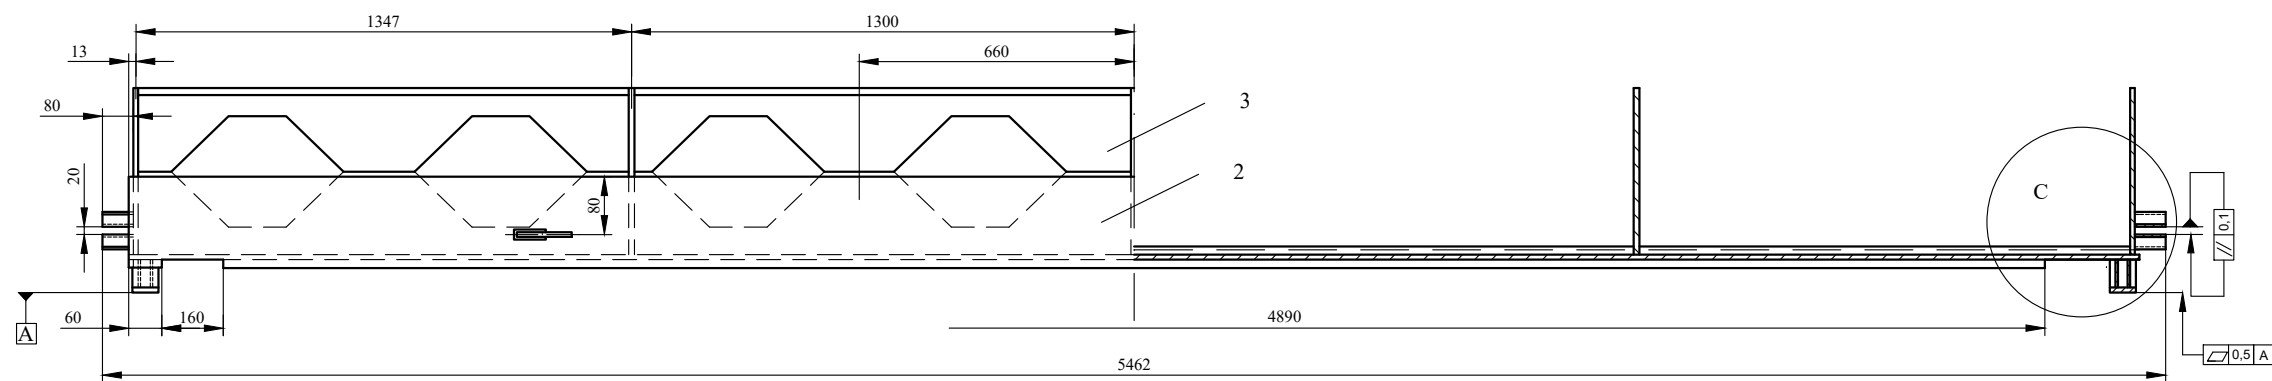

Vedere din A

B - B

Beneficiar: ABA BUZĂU-IALOMIȚA		Faza: PT+DDE
Lucrare: Reabilitare vană plană rulantă nr.2 și batardouri închidere. Priza Mostiștea. Faza PT+DDE		Comanda:
Obiect: Batardou 5,0x2,9/4,2(3,4)		
<b>PANOU SUDAT</b>		
Cod documentație:		
<b>MO-5.1-21</b>	Fila: 1/2	