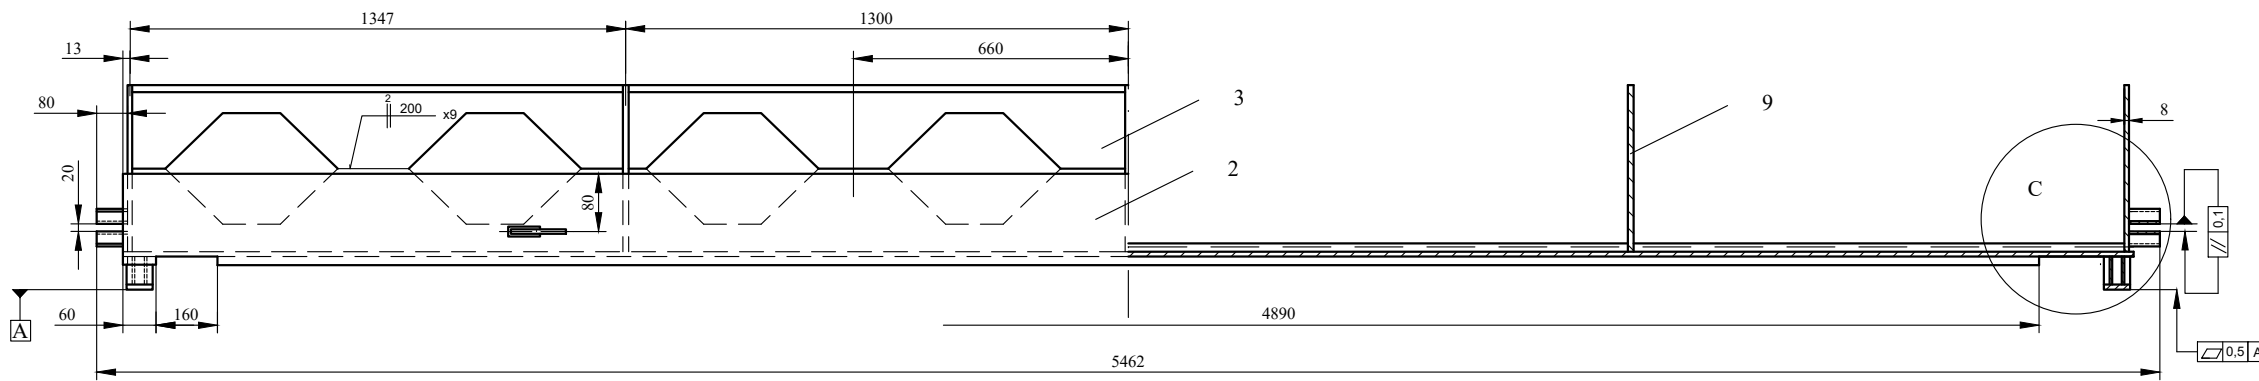

Vedere din A

B - B

Beneficiar: ABA BUZĂU-IALOMIȚA		Faza: PT+DDE
Lucrare: Reabilitare vană plană rulantă nr.2 și batardouri închidere. Priza Mostiștea. Faza PT+DDE		Comanda:
Obiect: Batardou 5,0x2,9/4,2(3,4)		
PANOU SUDAT		
Cod documentație:		
MO-4.1-21	Fila:	1/2